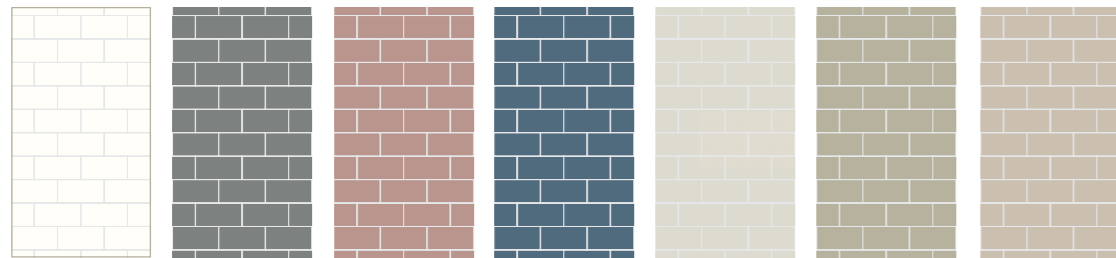

Metro Tile Collectie

Alpine White® MT1100M Dust Grey® MT732M Antique Rose® MT325M Misty Blue® MT502M White Grey® MT775M Sage Green® MT638M Taupe Grey® MT750M