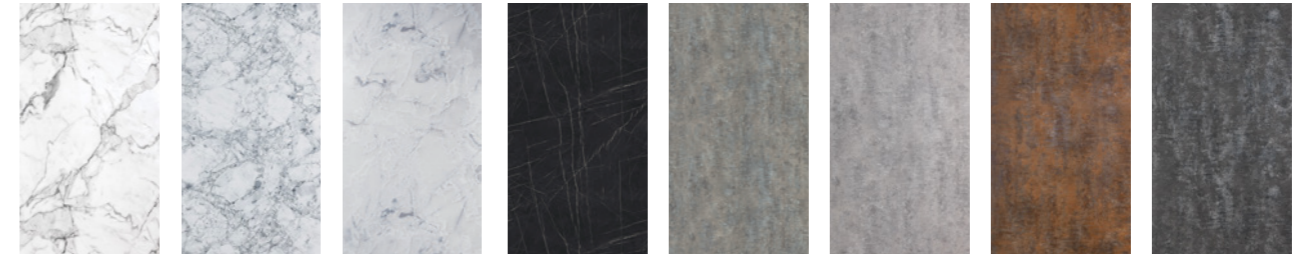

Linda Barker Collectie

Calacatta Marble 3460 Bianca Luna 3421 Onyx Marble 5545 Black Pietra 206 Stone Elements 8831 Concrete Elements 8830 Corten Elements 8832 Graphite Elements 8833