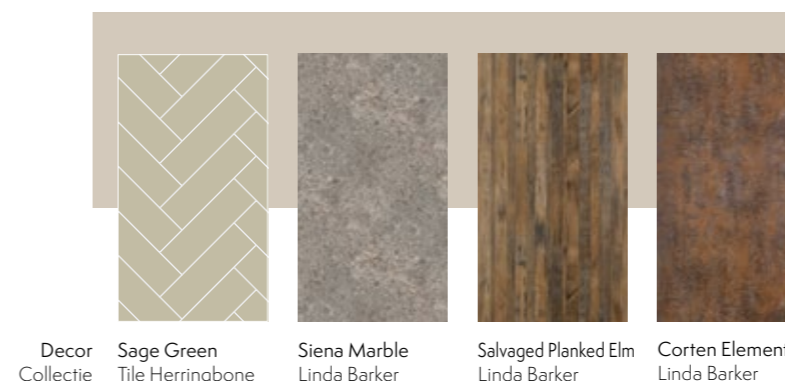

Feature muur decor keuze