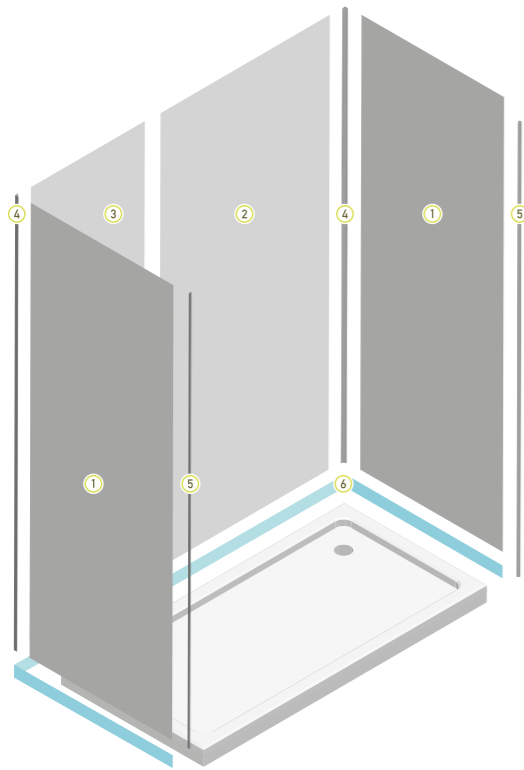

Installatietips

- Panelen moeten bovenop douchebakken of baden worden geïnstalleerd met behulp van een Multipanel-afdichtingskit
- Stem je profielkleur af op je douchewand en douche-armaturen
- Sluit je installatie af met een van onze qua kleur afgestemde afdichtingsmiddelen (zie pagina 57)
- Meet je oppervlak zorgvuldig op om de juiste paneelbreedte te selecteren, kies uit 1200 mm en 598 mm (denk aan de Hydrolock®-verbinding verkleint het afgewerkte oppervlak met 18 mm)
- Paneelafsnijdingen kunnen achter spoelbakken worden gebruikt voor een gecoördineerde look. Zorg ervoor dat je alle zichtbare randen afdicht met profielen en siliconen

De illustration shows a typical installation of a 1800mm x 900mm shower enclosure

1. 2400 x 1200 mm vierkant randpaneel x 2
2. Hydrolock®-paneel van 2400 x 1200 mm x 1
3. Hydrolock®-paneel van 2400 x 598 mm x 1
4. Nieuw onzichtbaar hoekprofiel x 2
5. Eindkapprofiel x 2
6. Afdichtingsset x 2

Multipanel High Grab-lijm x 3

Multipanel transparante siliconenkit x 2

Voor informatie over hoe je onze producten installeert, ga je naar multipanel.co.uk/product-literature

Leer met Multipanel

Om installateurs te helpen, hebben we Multipanel University gecreëerd, een trainingsprogramma dat is ontworpen om installatiebegeleiding en advies te bieden over het installeren van onze panelen.

Na voltooiing ontvang je een kwalificatiecertificaat en doe je mee aan een prijsstrekking om een Amazon-cadeaubon van 50 € * te winnen.

*Er zijn algemene voorwaarden van toepassing, ga naar www.multipanel.nl/wedstrijden