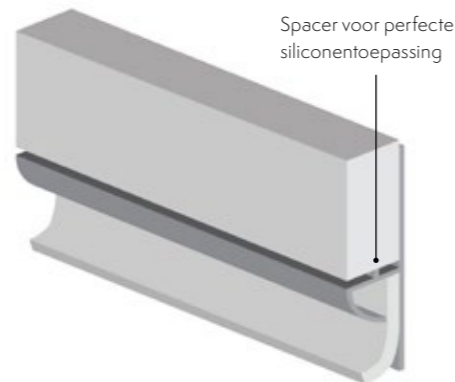

Type 101 - MPIHCML

Perfect voor rechte wanden. Ons nieuwe 'onzichtbare' binnenhoekprofiel heeft een verborgen rand voor een volledig profielvrije afwerking.

PVC-profielen

Realiseer een naadloze afwerking tussen wanden en vloeren met PVC-afdichtstrips. Gebruik de onderstaande opties om elegante, kromlijnige en gemakkelijk schoon te maken overgangen te creëren.

NIEUW vloer-tot-muurprofiel

Type 103 - MPWFWH

Ons nieuwe PVC-vloer-tot-muurprofiel geeft een nette en nauwkeurige afwerking aan vinyl vloer- en wandbeslag. Dankzij deze bekleding, die eenvoudig op maat te snijden en te plaatsen is, kan de vinylvloer worden vervangen zonder dat er panelen hoeven te worden vervangen. Het nokafstandsstuk biedt de perfecte opening voor siliconenkit en de vinylvloer kan veilig worden bevestigd onder de flap aan de onderkant van de bekleding.