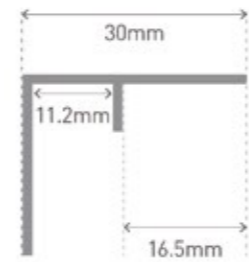

Type 101 - MPIHCML

Perfect voor rechte wanden. Ons nieuwe 'onzichtbare' binnenhoekprofiel heeft een verborgen rand voor een volledig profielvrije afwerking.

PVC-profielen

Realiseer een naadloze afwerking tussen wanden en vloeren met PVC-afdichtstrips. Gebruik de onderstaande opties om elegante, kromlijnige en gemakkelijk schoon te maken overgangen te creëren.