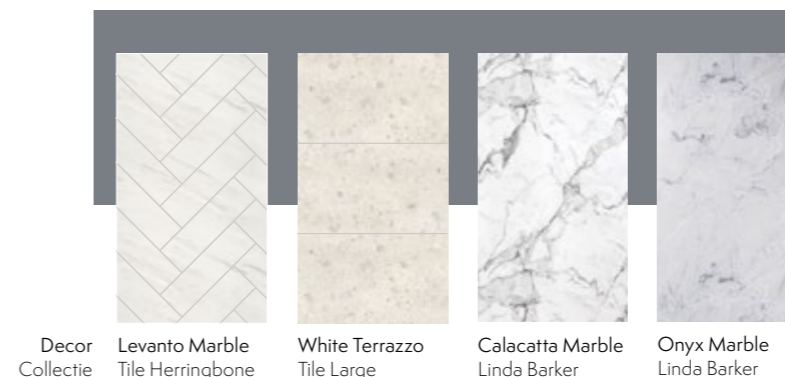

Feature muur decor keuze