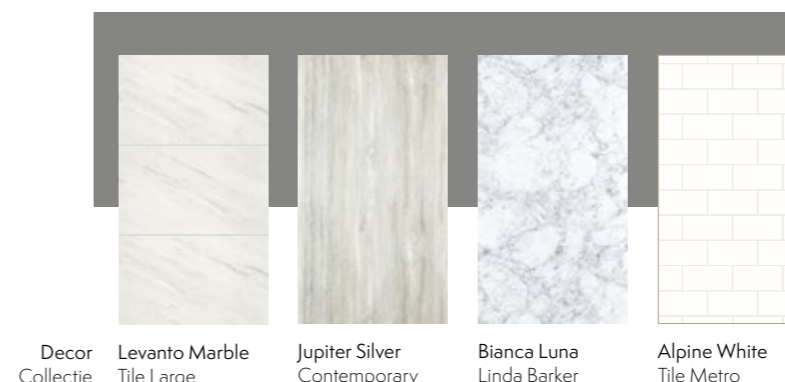

Feature muur decor keuze