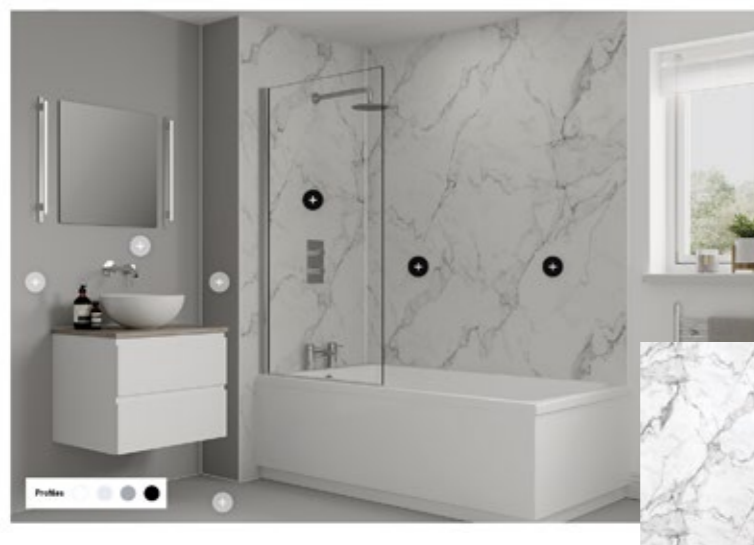

Stijlgids

Creëer de perfecte combinatie met panelen uit onze Tile-, Linda Barker-, Contemporary- en Classic-collecties met de subtiele tinten uit de Pure-collectie om een badkamerontwerp te creëren dat uniek is voor jou.

We hebben onze favoriete combinaties zorgvuldig geselecteerd om jou te helpen jouw droombadkamerruimte te creëren. Wat is jouw ideale combinatie?

Maak je eigen ontwerp
gebruik de Badkamerplanner op
multipanel.nl/badkamerplanner