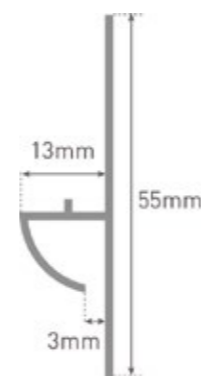

NIEUW vloer-tot-muurprofiel

Type 103 - MPWFWH

Ons nieuwe PVC-vloer-tot-muurprofiel geeft een nette en nauwkeurige afwerking aan vinyl vloer- en wandbeslag. Dankzij deze bekleding, die eenvoudig op maat te snijden en te plaatsen is, kan de vinylvloer worden vervangen zonder dat er panelen hoeven te worden vervangen. Het nokafstandsstuk biedt de perfecte opening voor siliconenkit en de vinylvloer kan veilig worden bevestigd onder de flap aan de onderkant van de bekleding.