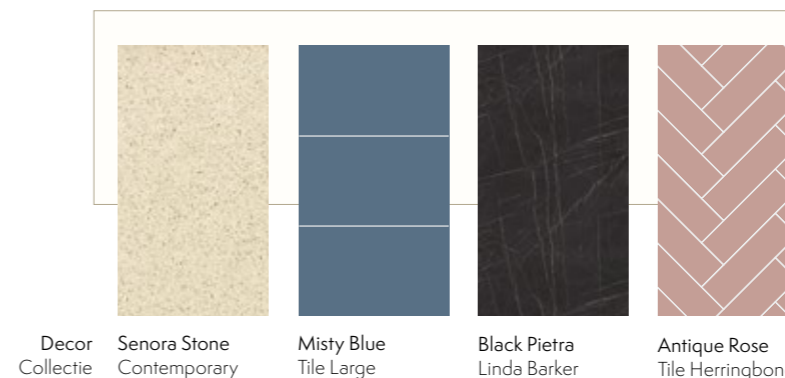

Feature muur decor keuze